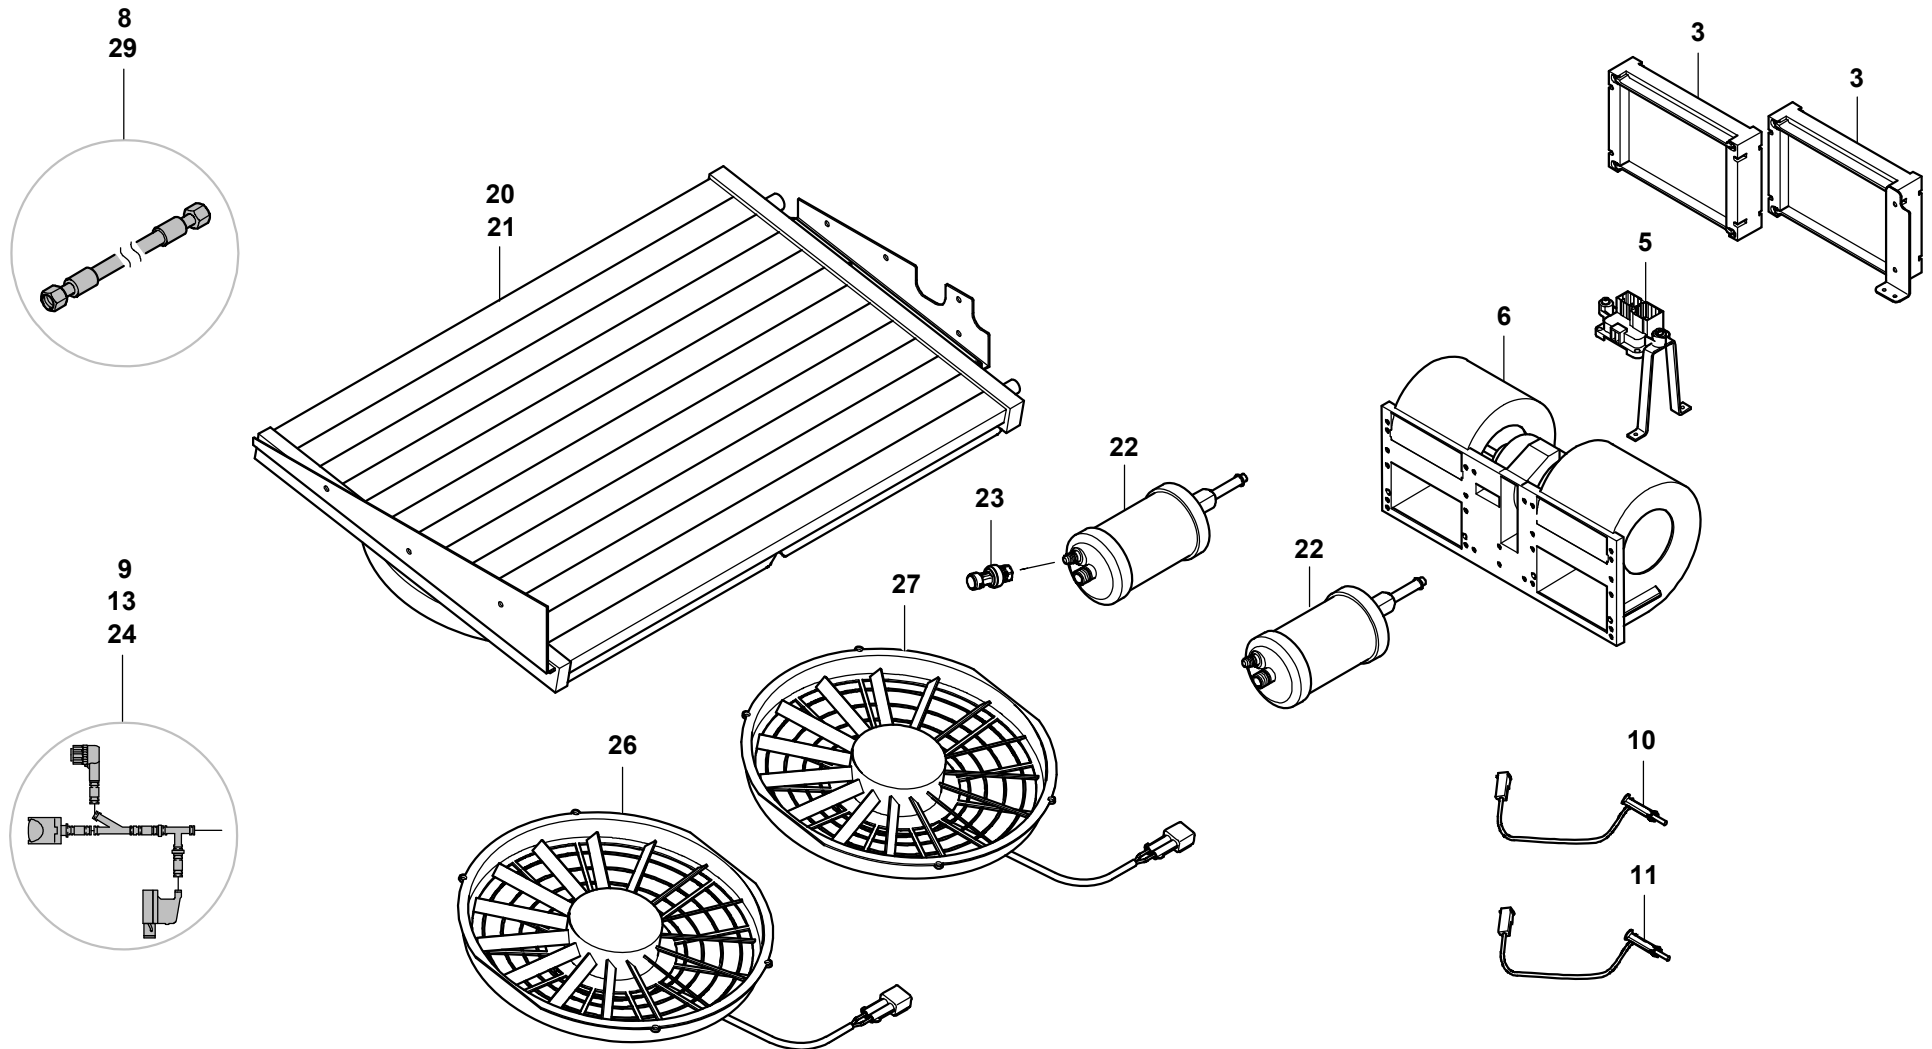

GROVEHWP MODUL
HWP MODULEBILDТАFЕL
PICTORIAL DISPLAY**GMK 5250
BE 630**

12.16

4181010-ETL A

1/2

GROVEHWP MODUL
HWP MODULEBILDTADEL
PICTORIAL DISPLAY

12.16

4181010-ETL A

2/2

**GMK 5250
BE 630**